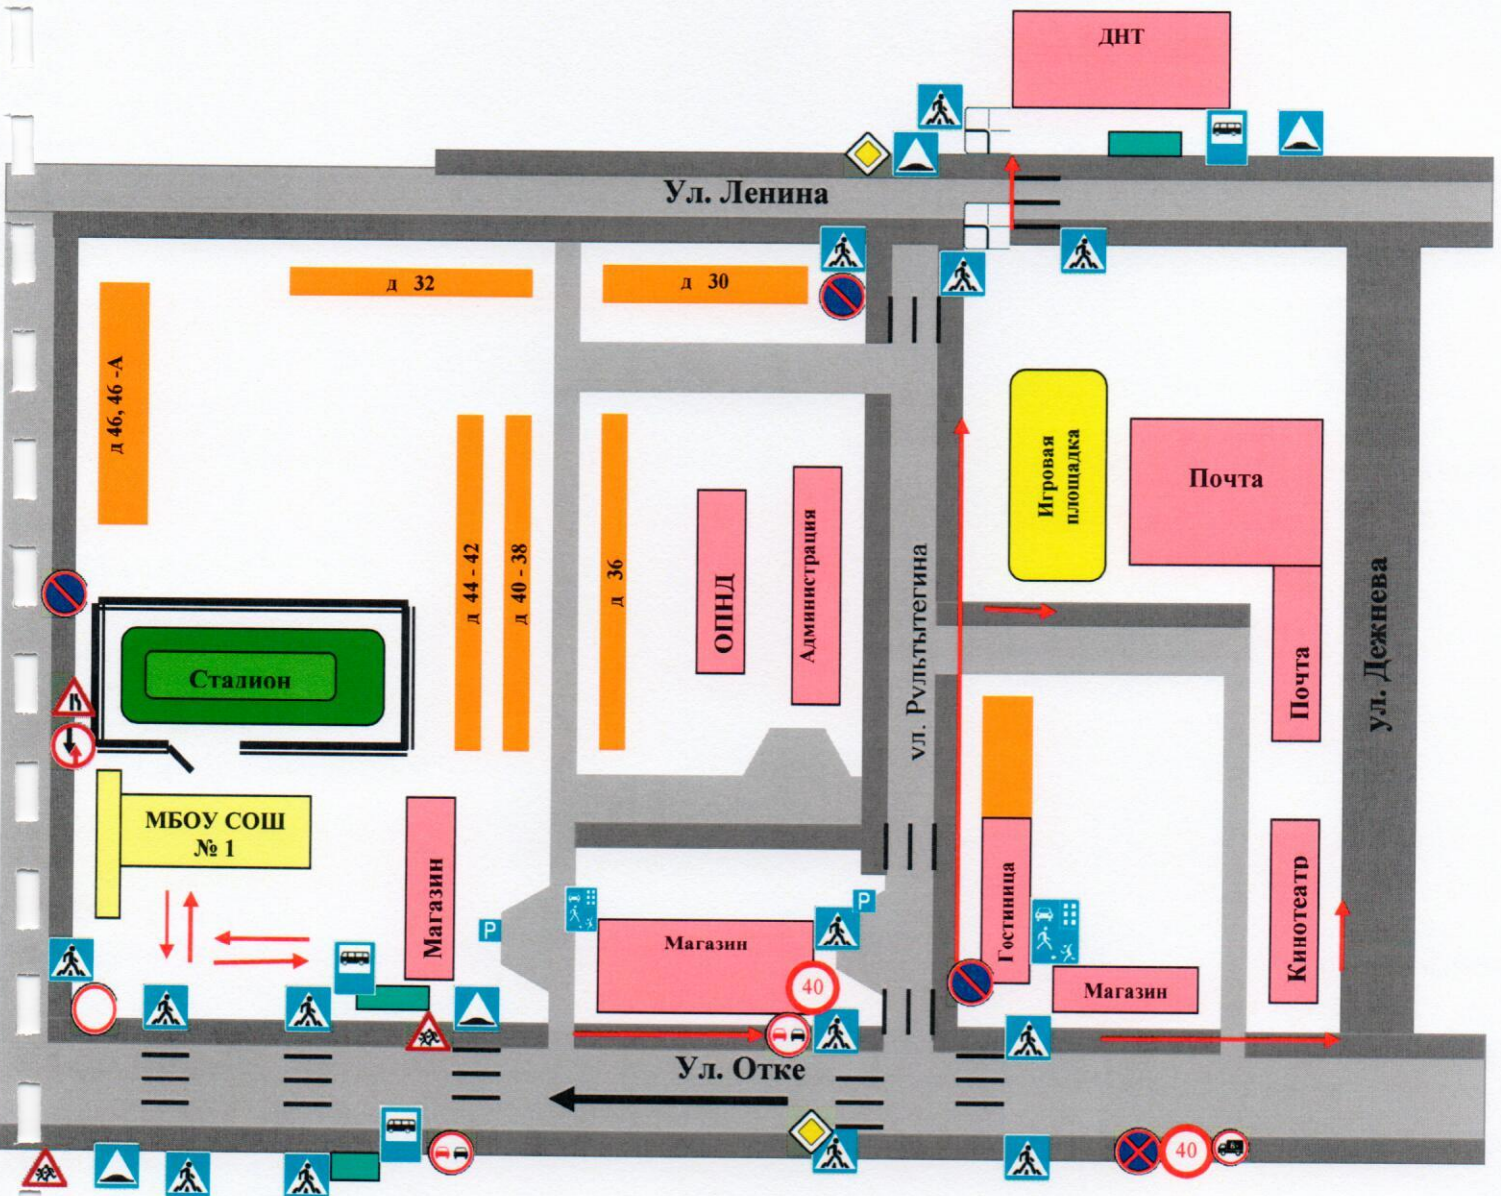

Маршруты движения организованных групп детей от МБОУ «СОШ № 1 города Анадыря» (корпус № 1, 2) к кинотеатру «Полярный», МАУК «ДНТ го Анадырь», игровой площадке.

-  - тротуар
-  - проезжая часть
-  - движение детей
-  - жилая застройка